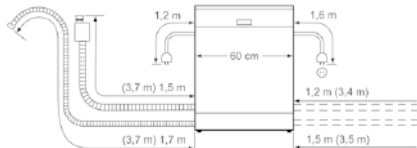

Технические особенности

Встраиваемый/ свободностоящий :	Встроенный
Кол-во комплектов посуды :	14
Съемная рабочая поверхность :	Нет
Декоративные рамы/ поверхности :	Нет возможности доукомплектовать декоративными рамами
Цвет панели :	Grey
Частота (Гц) :	50; 60
Длина сетевого кабеля (см) :	175
Тип штепсельной вилки :	Вилка с заземлением
Длина подводящего шланга (см) :	165
Длина отводящего шланга (см) :	190
Высота с рабочей поверхностью (мм) :	0
Высота без рабочей поверхности (мм) :	815
Максимальная регулируемая высота (мм) :	60
Размеры прибора (мм) :	815 x 598 x 550
Размеры прибора в упаковке (мм) (ВxШxГ) :	870 x 670 x 660
Вес нетто (кг) :	38,830
Вес брутто (кг) :	41,0
Напряжение (В) :	220-240
Мощность подключения (Вт) :	2400
Предохранители (А) :	10
Проточный водонагреватель :	Да
Параметры потребления воды (л) :	9,5
Потребление энергии (кВтч) :	1,01
Длительность программы сравнения (мин) :	210

**Serie | 6, Встраиваемая посудомоечная машина, 60 см
SMV66TX06R**

() Werte mit Verlängerungssatz

Размеры в мм