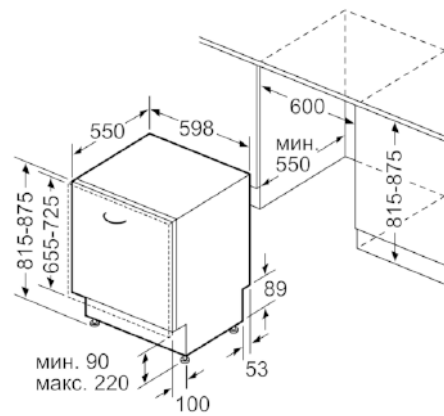

Технические особенности

Встраиваемый/ свободностоящий :	Встроенный
Кол-во комплектов посуды :	14
Съемная рабочая поверхность :	Нет
Декоративные рамы/ поверхности :	Нет возможности доукомплектовать декоративными рамами
Цвет панели :	Grey
Частота (Гц) :	50; 60
Длина сетевого кабеля (см) :	175
Тип штепсельной вилки :	Вилка с заземлением
Длина подводящего шланга (см) :	165
Длина отводящего шланга (см) :	190
Высота с рабочей поверхностью (мм) :	0
Высота без рабочей поверхности (мм) :	815
Максимальная регулируемая высота (мм) :	60
Размеры прибора (мм) :	815 x 598 x 550
Размеры прибора в упаковке (мм) (ВxШxГ) :	870 x 670 x 660
Вес нетто (кг) :	38,830
Вес брутто (кг) :	41,0
Напряжение (В) :	220-240
Мощность подключения (Вт) :	2400
Предохранители (А) :	10
Проточный водонагреватель :	Да
Параметры потребления воды (л) :	9,5
Потребление энергии (кВтч) :	1,01
Длительность программы сравнения (мин) :	210

**Serie | 6, Встраиваемая посудомоечная машина, 60 см
SMV66TX06R**

() Werte mit Verlängerungssatz

Размеры в мм