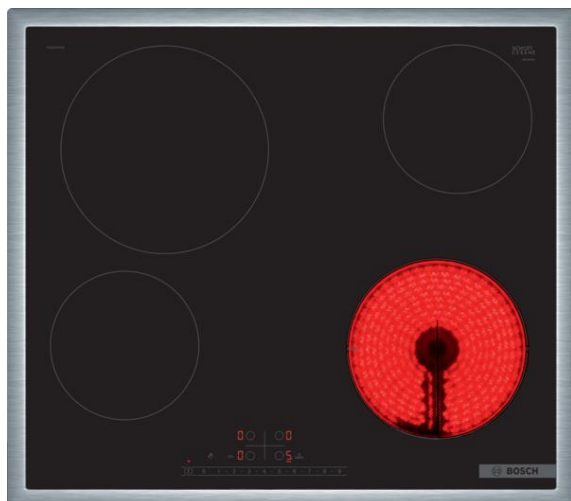

**Serie | 6, Электрическая варочная панель, 60 см, черный
PKE645FN2E**

Специальные принадлежности

HEZ9SE030 : Сет из 2-х кастрюль и сковороды

**Стеклокерамическая варочная панель:
удобна как в приготовлении пищи, так и в
очистке.**

- **Интуитивное понятное управление DirectSelect:** позволяет одним нажатием задать мощность работы конфорки или активировать дополнительные функции.
- **Рамка из нержавеющей стали по периметру варочной панели:** идеально подходит для встраивания в уже существующие размеры столешницы.
- **Режим PowerBoost:** регулируемый уровень мощности для экономии 20% времени приготовления.
- **Функция ReStart:** сохраняет предыдущие настройки при автотключении.
- **Функция «Блокировка от детей»:** защищает панель от нежелательного (случайного) включения.

Расположение панели управления : Спереди

Осн. материал поверхности : Стеклокерамика

Цвет верхней поверхности : нержавеющая сталь, черный

Цвет рам : нержавеющая сталь

Сертификат соответствия : CE, Eurasian, VDE