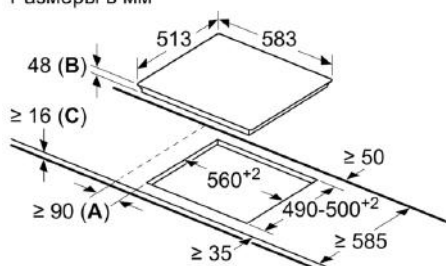

Размеры ниши для встраивания : 48 x 560-560 x 490-500 мм

Ширина : 583 мм

Размеры прибора : 48 x 583 x 513 мм

Размеры прибора в упаковке (ВхШхГ) : 100 x 750 x 590 мм

Вес нетто : 7,3 кг

Вес брутто : 8,1 кг

Индикатор остаточного тепла : Отдельный

Монтаж

- Размеры изделия (ВхШхГ мм): 48 x 583 x 513
- Требуемый размер ниши встраивания (ВхШхГ мм) : 48 x 560 x (490 - 500)
- Минимальная толщина столешницы: 16 мм
- Подключение: 6900 Вт

**Serie | 6, Электрическая варочная панель,
60 см, черный
PKE645FN2E**

Размеры в мм

- A:** Минимальное расстояние между вырезом под панель и стенкой
- B:** Высота встраиваемой части
- C:** Со встроенным духовым шкафом под сплошной столешницей мин. 20 и больше; см. требования к пространству для духового шкафа.