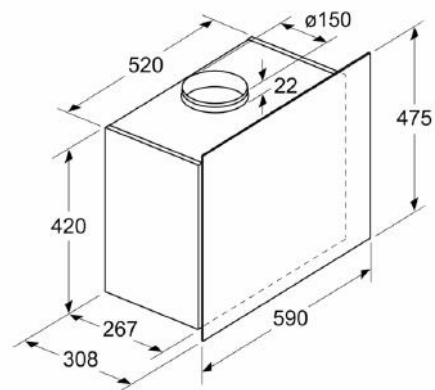

Комфорт:

- Уровень шума на 1 / 3 ступени мощности: 52 / 68 дБ
- Освещенность до 100 люкс
- Цветовая температура освещения: 4000 К

Размеры:

- Ширина 59 см
- Размеры (отвод воздуха) (ВхШхГ): 850-1190 x 590 x 308 мм
- Размеры (циркуляция) (ВхШхГ): 965-1190 x 590 x 308 мм
- Штуцер для отвода воздуха Ø 120 мм / 150 мм

Serie | 4, Вытяжка для настенного монтажа, 60 см, черный, матовый DWF65AJ60T

Размеры в мм

A: Отвод воздуха
B: Циркуляция воздуха

Размеры в мм

Размеры в мм

От решётки для посуды

A: электрич.
B: газ.