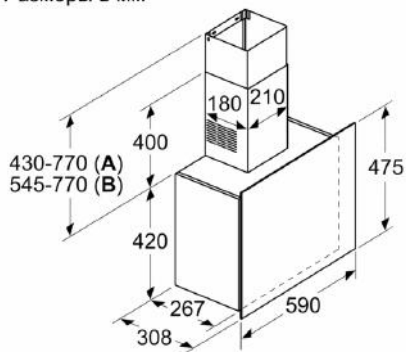

Комфорт:

- Уровень шума на 1 / 3 ступени мощности: 52 / 68 дБ
- Освещенность до 100 люкс
- Цветовая температура освещения: 4000 К

Размеры:

- Ширина 59 см
- Размеры (отвод воздуха) (ВхШхГ): 850-1190 x 590 x 308 мм
- Размеры (циркуляция) (ВхШхГ): 965-1190 x 590 x 308 мм
- Штуцер для отвода воздуха Ø 120 мм / 150 мм

Serie | 4, Вытяжка для настенного монтажа, 60 см, черный, матовый DWF65AJ60T

Размеры в мм

A: Отвод воздуха
B: Циркуляция воздуха

Размеры в мм

Размеры в мм

От решётки для посуды

A: электрич.
B: газ.