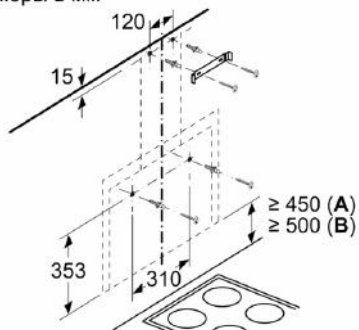

Комфорт:

- Уровень шума на 1 / 3 ступени мощности: 52 / 68 дБ
- Освещенность до 100 люкс
- Цветовая температура освещения: 4000 К

Размеры:

- Ширина 59 см
- Размеры (отвод воздуха) (ВхШхГ): 850-1190 x 590 x 308 мм
- Размеры (циркуляция) (ВхШхГ): 965-1190 x 590 x 308 мм
- Штуцер для отвода воздуха Ø 120 мм / 150 мм

Serie | 4, Вытяжка для настенного монтажа, 60 см, черный, матовый DWF65AJ60T

Размеры в мм

A: Отвод воздуха
B: Циркуляция воздуха

Размеры в мм

Размеры в мм

От решётки для посуды

A: электрич.
B: газ.