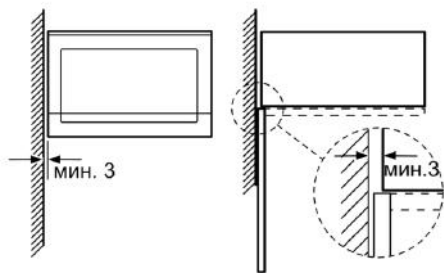

Принадлежности:

- Вращающаяся подставка

Комфорт / Безопасность:

- Автоматическое защитное отключение в зависимости от выставленной температуры и времени работы
- Система охлаждения прибора позволяет встроить в любой кухонный гарнитур
- Длина сетевого кабеля: 130 см
- Мощность подключения: 1.27 кВт
- Норма напряжения 230В \pm 10%В
- Для встраивания в навесной шкаф или колонну шириной 60см

Размеры:

- Размеры прибора (ВхШхГ): 382 мм x 594 мм x 317 мм
- Размеры ниши для встраивания (ВхШхГ): 362 мм - 365 мм x 560 мм - 568 мм x 300 мм
- Пожалуйста, следуйте схемам встраивания и инструкции по монтажу

Serie | 6, Встраиваемая микроволновая печь, 60 x 38 см, белый BFL524MW0

Микроволновая печь
Установка в углу

Размеры в мм

Размеры в мм

Размеры в мм

* 20 мм при металлической фронтальной панели

Размеры в мм

Размеры в мм