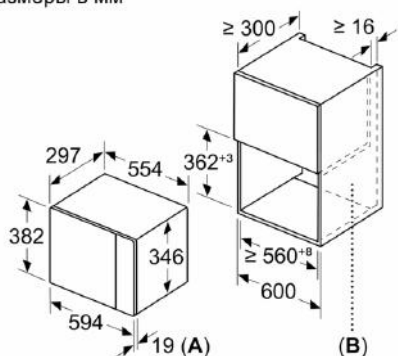

Размеры:

- Размеры прибора (ВхШхГ): 382 мм x 594 мм x 317 мм
- Размеры ниши для встраивания (ВхШхГ): 362 мм - 365 мм x 560 мм - 568 мм x 300 мм
- Пожалуйста, следуйте схемам встраивания и инструкции по монтажу

Serie | 6, Встраиваемая микроволновая печь, 60 x 38 см, белый BFL524MW0

Микроволновая печь
Установка в углу

Размеры в мм

Размеры в мм

Размеры в мм

* 20 мм при металлической фронтальной панели

Размеры в мм

Размеры в мм

A: 20 мм при металлической фронтальной панели
B: Открытая задняя стенка