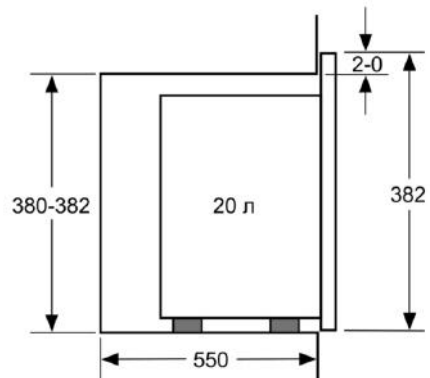

Размеры:

- Размеры прибора (ВхШхГ): 382 мм x 594 мм x 317 мм
- Размеры ниши для встраивания (ВхШхГ): 362 мм - 365 мм x 560 мм - 568 мм x 300 мм
- Пожалуйста, следуйте схемам встраивания и инструкции по монтажу

Serie | 6, Встраиваемая микроволновая печь, 60 x 38 см, белый BFL524MW0

Микроволновая печь
Установка в углу

Размеры в мм

Размеры в мм

Размеры в мм

* 20 мм при металлической фронтальной панели

Размеры в мм

Размеры в мм

A: 20 мм при металлической фронтальной панели
B: Открытая задняя стенка