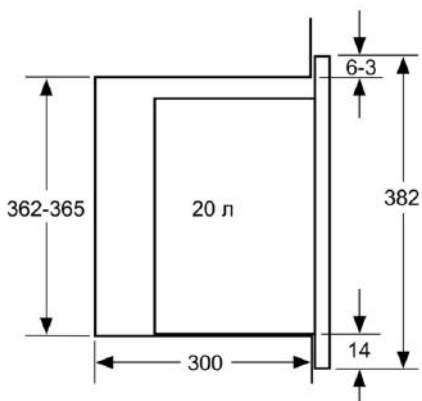

Размеры:

- Размеры прибора (ВхШхГ): 382 мм x 594 мм x 317 мм
- Размеры ниши для встраивания (ВхШхГ): 362 мм - 365 мм x 560 мм - 568 мм x 300 мм
- Пожалуйста, следуйте схемам встраивания и инструкции по монтажу

Serie | 6, Встраиваемая микроволновая печь, 60 x 38 см, белый BFL524MW0

Микроволновая печь
Установка в углу

Размеры в мм

Размеры в мм

Размеры в мм

* 20 мм при металлической фронтальной панели

Размеры в мм

Размеры в мм

A: 20 мм при металлической фронтальной панели
B: Открытая задняя стенка