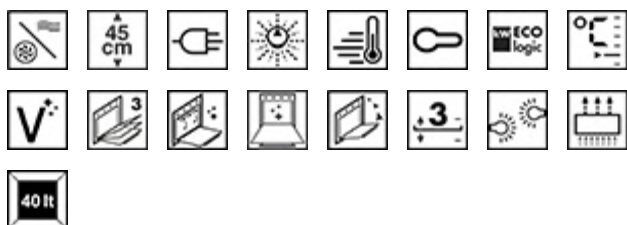

### ТИП

Способ приготовления: Комбинированный с микроволновой печью • Семейство продуктов: Духовой шкаф • EAN-код: 8017709253974 • Категория: 45 см • Источник питания: Электрический