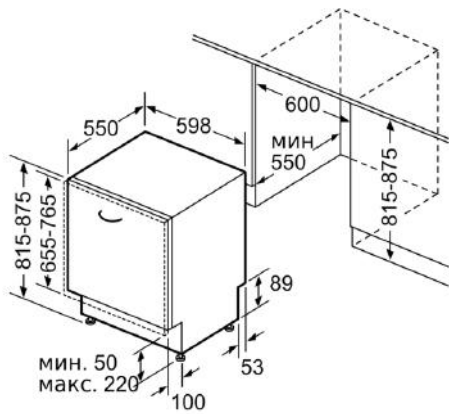

Высота с рабочей поверхностью: 0 мм

Высота без рабочей поверхности: 815 мм

Максимальная регулируемая высота: 60 мм

Размеры прибора: 815 x 598 x 550 мм

Размеры прибора в упаковке (ВxШxГ): 880 x 670 x 660 мм

Безопасность и Размеры

- Размеры прибора: (ВхШхГ): 81.5 x 59.8 x 55 см

Технологии

** Пожалуйста, ознакомьтесь с условиями гарантии https://www.bosch-home.ru/servis/remont-i-obsluzhivanie/warranty_10_years/standard_warranty_pdc*

**Serie | 4, Встраиваемая посудомоечная машина, 60 см
SMH4HAX11R**

Размеры в мм