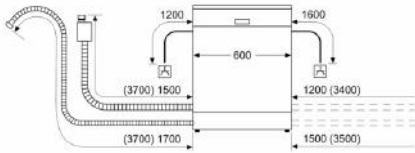

Безопасность и Размеры

- Размеры прибора: (ВхШхГ): 81.5 x 59.8 x 55 см

** Пожалуйста, ознакомьтесь с условиями гарантии https://www.bosch-home.ru/servis/remont-i-obsluzhivanie/warranty_10_years/standard_warranty_pdc*

**Serie | 4, Встраиваемая посудомоечная
машина, 60 см
SGH4HAX11R**

размеры в мм

A розетка
() значения при установленном удлинителе