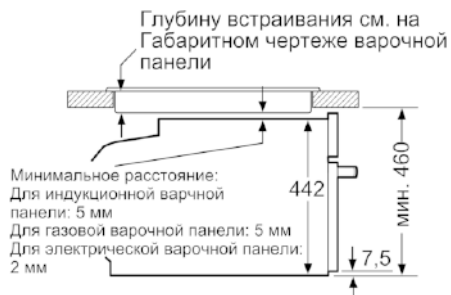

Серия | 8, Встраиваемый компактный духовой шкаф, 60 см, нержавеющая сталь CBG633NS3

Монтаж с варочной панелью.

Размеры в мм

При встраивании мелких бытовых приборов под варочной панелью необходимо учитывать требования к толщине столешницы (включая усиливающий элемент).

Тип варочной панели	мин. толщина столешницы	
	накладная	заподлицо
Индукционная варочная панель	42 мм	43 мм
Индукционная варочная панель с нагревом по всей площади	52 мм	53 мм
Газовая варочная панель	32 мм	43 мм
Электрическая варочная панель	32 мм	35 мм