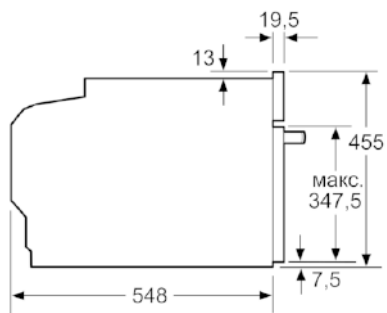

Техническая информация

- Комбинированная решетка, Универсальный противень
- Длина сетевого кабеля: 150 см
- Мощность подключения: 2.99 кВт
- Размеры прибора (ВхШхГ): 455 мм x 594 мм x 548 мм
- Размеры ниши для встраивания (ВхШхГ): 450 мм - 455 мм x 560 мм - 568 мм x 550 мм
- Пожалуйста, следуйте схемам встраивания и инструкции по монтажу

Серия | 8, Встраиваемый компактный духовой шкаф, 60 см, нержавеющая сталь CBG633NS3

Монтаж с варочной панелью.

Размеры в мм

При встраивании мелких бытовых приборов под варочной панелью необходимо учитывать требования к толщине столешницы (включая усиливающий элемент).

Тип варочной панели	мин. толщина столешницы	
	накладная	заподлицо
Индукционная варочная панель	42 мм	43 мм
Индукционная варочная панель с нагревом по всей площади	52 мм	53 мм
Газовая варочная панель	32 мм	43 мм
Электрическая варочная панель	32 мм	35 мм

Размеры в мм

Размеры в мм

Размеры в мм