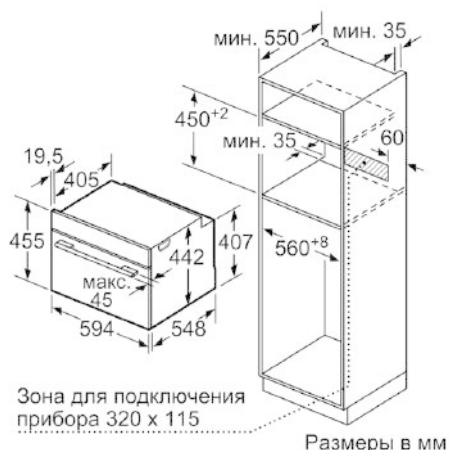

Технические особенности

Цвет фронтальной панели :	нержавеющая сталь
Встраиваемый/ свободностоящий :	Встроенный
Встроенная система очистки :	Частично каталитический
Размеры ниши для встра. (мм) :	450-455 x 560-568 x 550
Размеры прибора (мм) :	455 x 594 x 548
Размеры прибора в упаковке (мм) (ВxШxГ) :	520 x 690 x 650
Материал панели управления :	нержавеющая сталь
Материал двери :	стекло
Вес нетто (кг) :	29,450
Полезный объем (л) :	47
Виды нагрева :	Горячий воздух Eco, Гриль большой площади, Гриль малой площади, Гриль с конвекцией, Конвекция, Нижний жар, Пицца: настройки, Размораживание
Температурный контроль :	электронный
Количество :	1
Сертификат соответствия :	CE, VDE
Длина сетевого кабеля (см) :	150
EAN-код :	4242005110803
Количество духовок (2010/30/ЕС) :	1
Класс энергоэффективности :	A+
Энергопотребление в режиме конвекции за цикл (2010/30/ЕС) :	0,73
Энергопотребление в режиме конвекции за цикл (2010/30/ЕС) :	0,61
Индекс энергопотребления (2010/30/ЕС) :	81,3
Мощность подключения (Вт) :	2990
Предохранители (А) :	13
Напряжение (В) :	220-240
Частота (Гц) :	50; 60
Тип штепсельной вилки :	Вилка с заземлением

Техническая информация

- Комбинированная решетка, Универсальный противень
- Длина сетевого кабеля: 150 см
- Мощность подключения: 2.99 кВт
- Размеры прибора (ВхШхГ): 455 мм x 594 мм x 548 мм
- Размеры ниши для встраивания (ВхШхГ): 450 мм - 455 мм x 560 мм - 568 мм x 550 мм
- Пожалуйста, следуйте схемам встраивания и инструкции по монтажу

Серия | 8, Встраиваемый компактный духовой шкаф, 60 см, нержавеющая сталь CBG633NS3

Монтаж с варочной панелью.

Размеры в мм

При встраивании мелких бытовых приборов под варочной панелью необходимо учитывать требования к толщине столешницы (включая усиливающий элемент).

Размеры в мм

Размеры в мм

Размеры в мм