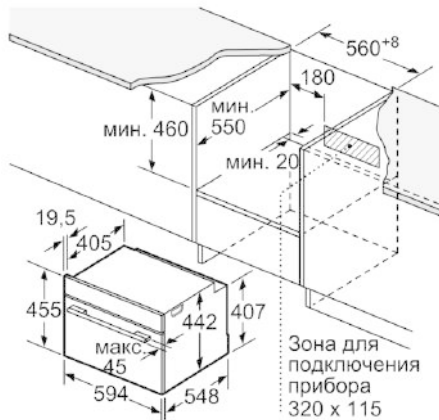

Техническая информация

- Комбинированная решетка, Универсальный противень
- Длина сетевого кабеля: 150 см
- Мощность подключения: 2.99 кВт
- Размеры прибора (ВхШхГ): 455 мм x 594 мм x 548 мм
- Размеры ниши для встраивания (ВхШхГ): 450 мм - 455 мм x 560 мм - 568 мм x 550 мм
- Пожалуйста, следуйте схемам встраивания и инструкции по монтажу

Серия | 8, Встраиваемый компактный духовой шкаф, 60 см, нержавеющая сталь CBG633NS3

Монтаж с варочной панелью.

Размеры в мм

При встраивании мелких бытовых приборов под варочной панелью необходимо учитывать требования к толщине столешницы (включая усиливающий элемент).

Тип варочной панели	мин. толщина столешницы	
	накладная	заподлицо
Индукционная варочная панель	42 мм	43 мм
Индукционная варочная панель с нагревом по всей площади	52 мм	53 мм
Газовая варочная панель	32 мм	43 мм
Электрическая варочная панель	32 мм	35 мм

Размеры в мм

Размеры в мм

Размеры в мм